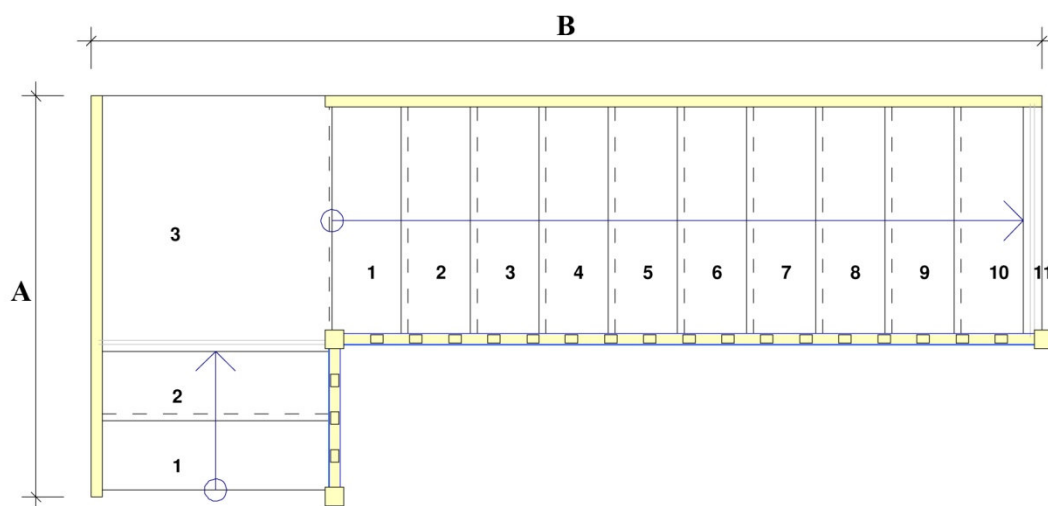

### Trapptyper L-trappor med vilplan

Tabellen nedan visar dig hur mycket plats trappan kräver. Måtten är baserade på följande förutsättningar, stegbredd på minst 250 mm i gånglinje samt trappbredd 900 mm. Måtten nedan är endast rekommenderade mått. Fritt för egen måttsättning.

<b>Trapphöjd (mått golv-golv):</b>	2200	2400	2600	2800	3000	3200	3400
<b>Minst antal steghöjder:</b>	12	13	14	15	16	17	18
<b>Trappans planmått (A+B):</b>	4390	4640	4890	5140	5390	5640	5890