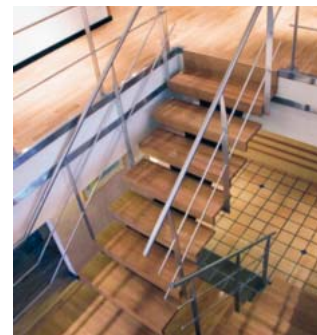

Projekt- och specialtrappor

Våra trappor kan, tack vare de gedigna materialen och sin stabila konstruktion, även användas i offentliga lokaler, som kontor, butiker, hotell och skolor. Hela vårt utbud av olika modeller kan göras med större bredder, för att svara upp till byggnormer och säkerhetsaspekter.

Ibland finns det behov av unika skräddarsydda trappor. Det kan vara planlösningen, arkitekturen eller de personliga önskemålen som gör att en standardmodell inte passar in. Snickarlagets unika flexibilitet gör det möjligt att tillverka specialtrappor för såväl hemmiljö som projekt.