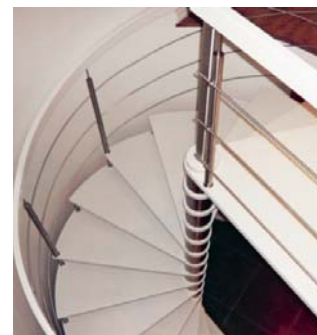

Trappa Galaxy med steg och handledare i
vitmålat utförande. Mittpelare och räcken
av rostfritt stål.