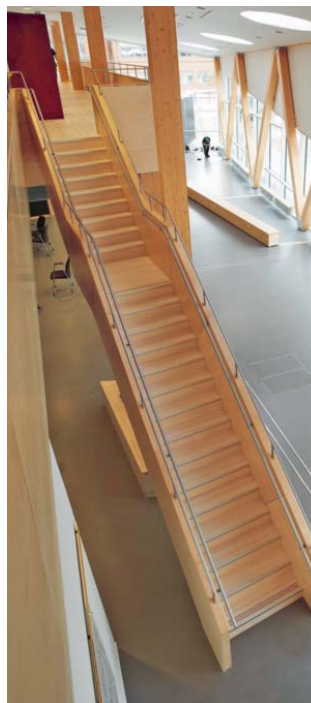

Trappa Nova med steg och vang i klarlackad ek. Mittpelare och räckesständer av rostfritt stål.

Projekt- och specialtrappor

Våra trappor kan, tack vare de gedigna materialen och sin stabila konstruktion, även användas i offentliga lokaler, som kontor, butiker, hotell och skolor. Hela vårt utbud av olika modeller kan göras med större bredder, för att svara upp till byggnormer och säkerhetsaspekter.

Bilder ovan t.h.:
Trappa Balk med steg i klarlackad ek.
Räcke 2 i rostfritt stål.

Böjlimmad trappa i klarlackad ek och
rostfritt stål.

Inbyggd trappa i klarlackad björk.

Spiraltrappa med steg i oljad ek, räcken av glas.