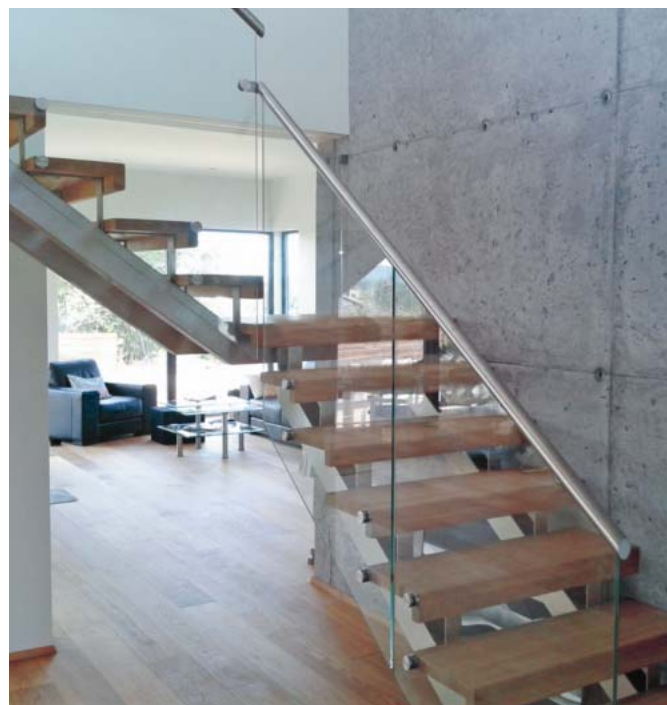

Trappa Gasell med steg i oljad ek, vang i rostfritt stål. Räcke i glas.