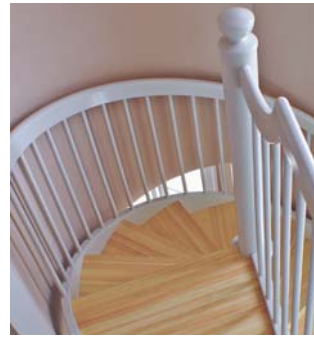

Trappa Nova med steg i klarlackad furu. Mittpelare och räcke i vitmålat utförande.