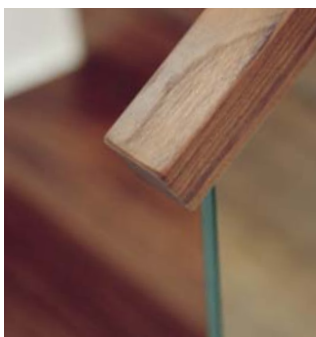

Trappa Zäta 1 med steg i klarlackad valnöt och vitmålad vang. Räcke 3.