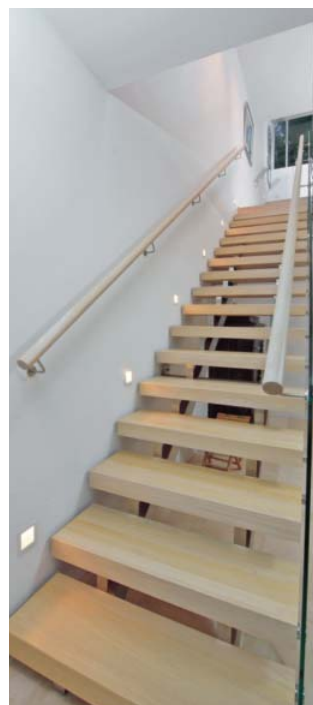

Trappa Gasell med steg i vitlaserad ek och vang av rostfritt stål. Räckan av glas.