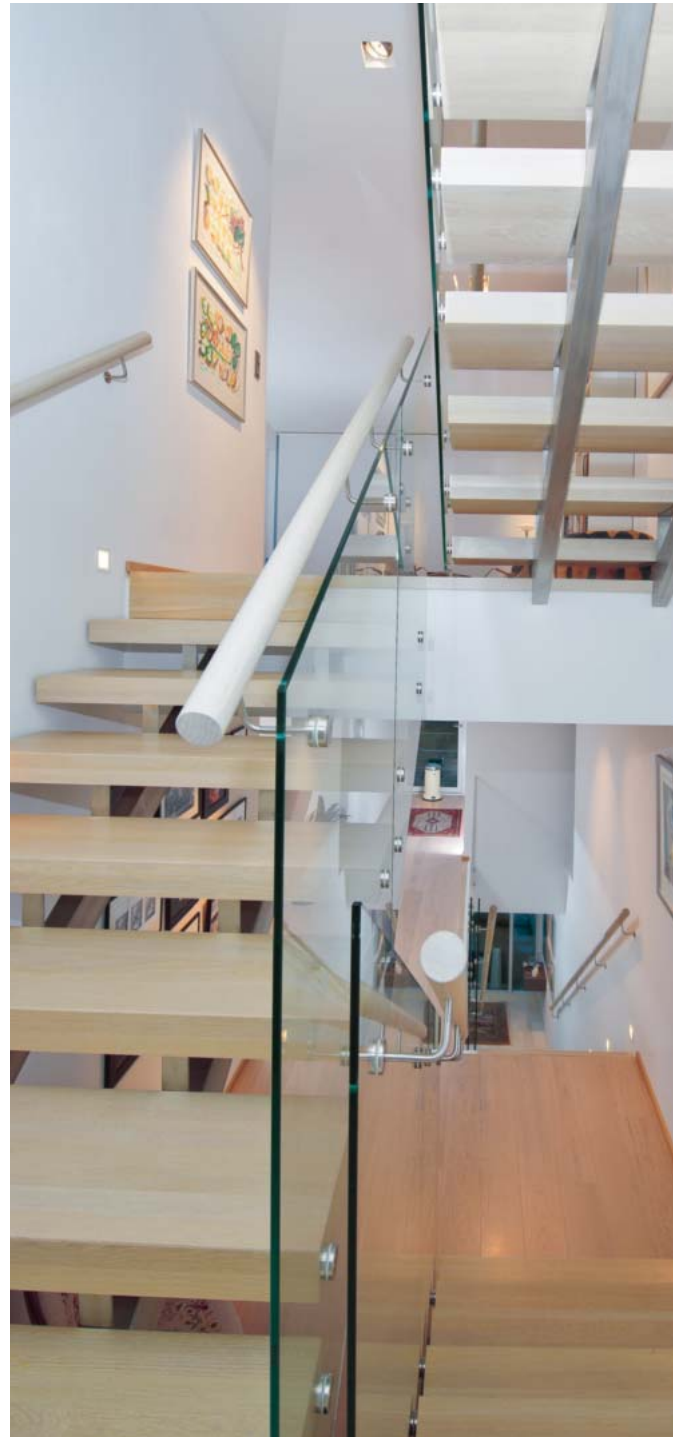

Trappa Zäta 1 med steg i klarlackad valnöt och vitmålad vang. Räcke 3.

Trappa Zäta 1 med steg i klarlackerad ek och vitmålad vang. Räcke 3.

Design Stina Sandwall

Zäta® 2

Trappa Zäta 2 har en design som gärna låter sig integreras i byggnadens arkitektur. Den smälter in och blir diskret, samtidigt som stegens profil ger karaktär. De Z-formade stegen i massivt trä är monterade på en underliggande vång, som kan fås med indrag på upp till 120 mm.

Trappa Zäta 2 med steg i klarlackad ek.
Räcke 1 i rostfritt stål.

Trappa Zäta 2 med steg i klarlackad ek. Räcke 1 i rostfritt stål.

Trappa Zäta 2 med steg i svartlaserad ask. Räcke 2 i rostfritt stål.

Trappa Zäta 2 med steg i klarlackad ek och vitmålad vang. Räcke 2 i rostfritt stål.

Design Snickarlaget

Gasell

Trappa Gasell är idealisk i öppna miljöer där genomsikt önskas. Steg i massivt trä och vang i rostfritt stål eller målad i valfri NCS-S kulör.

Trappa Gasell med steg i klarlackad ek och vang av rostfritt stål. Räckan av glas.