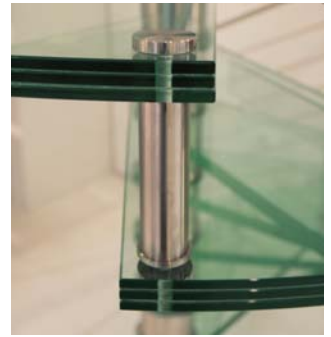

Design Snickarlaget

Galaxy

Trappa Galaxy är en spiraltrappa med steg i massivt trä och mittpelare av rostfritt stål. Liggande räcke av rostfritt stål som följer trappans form.

Trappa Galaxy med steg och handledare i klarlackad ek. Mittpelare och räcken av rostfritt stål.

Trappa Galaxy med steg i klarlackad ask.
Mittpelare och räcken av rostfritt stål.

Trappa Galaxy med steg och handledare i
vitmålat utförande. Mittpelare och räcken
av rostfritt stål.

Design Snickarlaget

Galaxy glas

Trappa Galaxy glas är en spiraltrappa för den som vågar sticka ut. Steg i laminerat säkerhetsglas och mittpelare av rostfritt stål. Liggande räcke av rostfritt stål som följer trappans form.

Trappa Galaxy glas med steg i klart glas.
Mittpelare och räcke av rostfritt stål.

Trappa Galaxy glas med steg i mönstrat glas. Mittpelare och räcke av rostfritt stål.

Trappa Galaxy glas med halksäkert mönstrade glassteg.