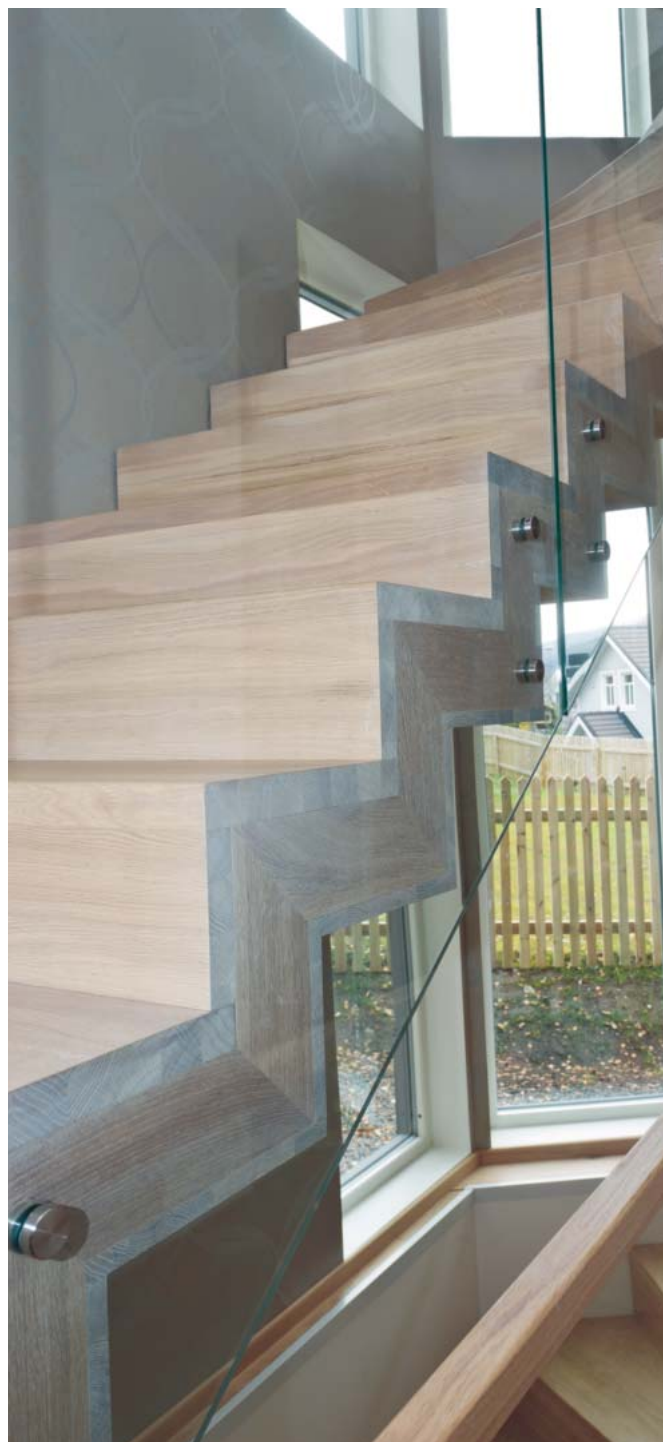

Trappa Gasell med steg i oljad ek och vang av vitmålat utförande. Räckan av glas.

Trappa Profil med steg i oljad bambu och vång i rostfritt stål. Räckan av glas.

Trappa Profil med steg i vitmålat utförande och täckmålad vång. Räckan av glas.

Design Snickarlaget

Solid

Trappa Solid har nästintill ett grafiskt formspråk med räta vinklar. Alla synliga delar av trappan är i massivt trä, inuti döljer sig en stabil stålkonstruktion.

Trappa Solid i ek, oljad med vitpigmenterad olja. Räckan av glas.