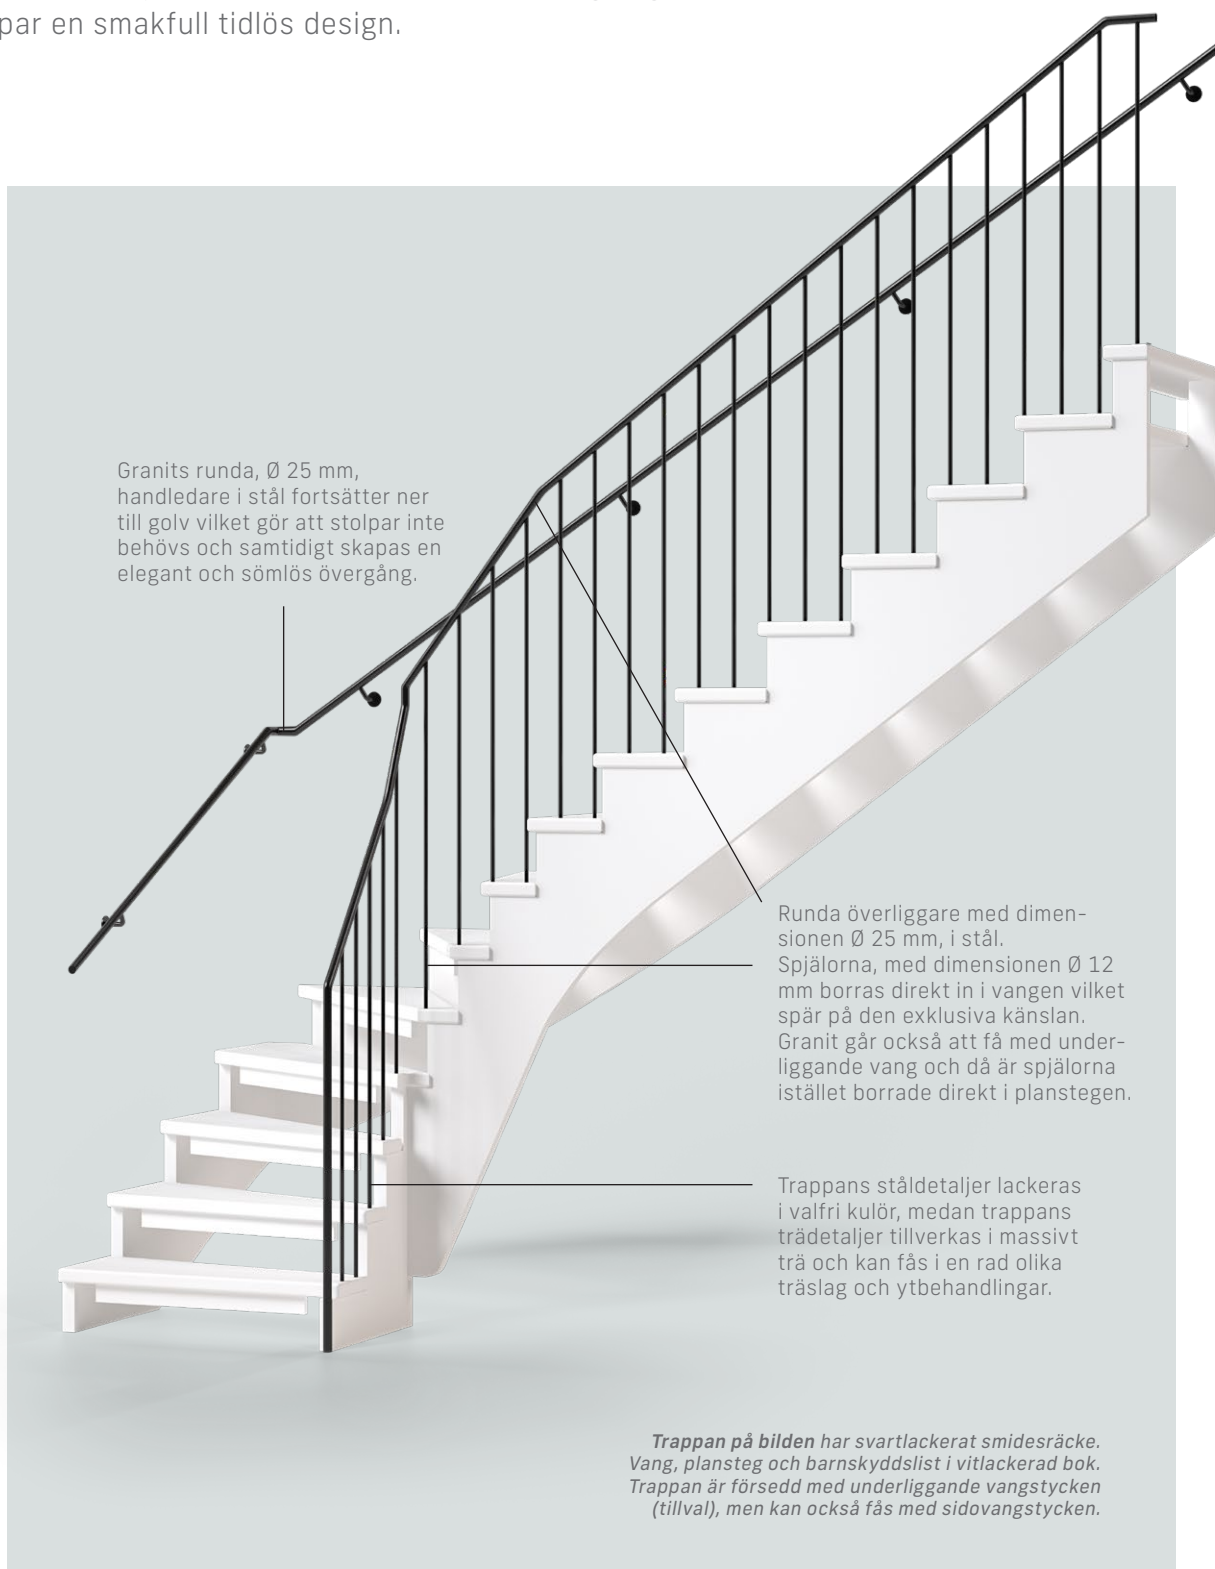

Granit

Granit är för dig som söker ett elegant stålsmycke till ditt hem. De runda ståldetaljerna förstärker den visuella dragningskraften och skapar en smakfull tidlös design.

URVAL AV TRÄSLAG OCH YTBEHANDLINGAR

Trapporna har sidovangstycken men kan också fås med underliggande vangstycken som tillval.

Belysning i vang

Beroende på modell och konstruktion av trappan kan den försees med integrerad belysning. För trappor med sidovangstycken kan belysning fällas in i vangen.