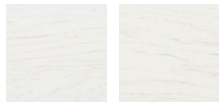

Vitlasyr Finger. Vitlasyr