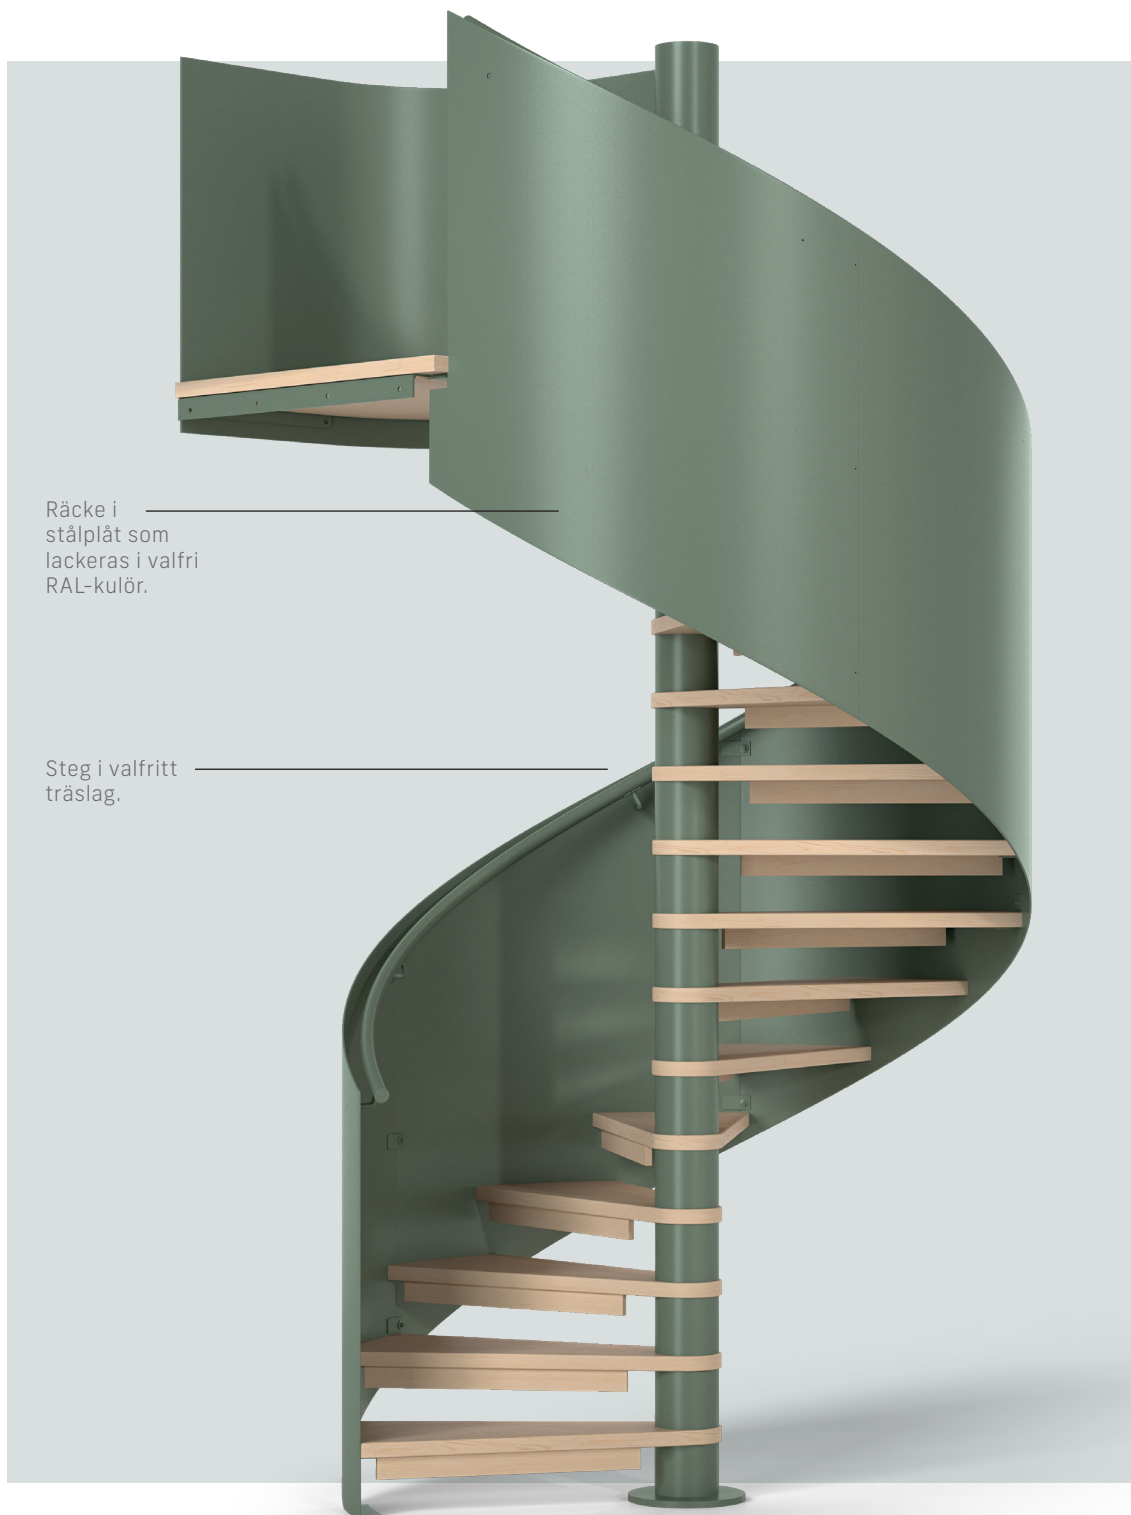

Komet

En modern spiraltrappa i stilren stålförpackning. Med industriell utstrålning och enkla linjer är Komet ett lika självklart val för kontor och offentlig miljö som för det moderna hemmet.

Komet

VÅRA TRÄSLAG OCH YTBEHANDLINGAR

FURU

Klarlack Mattlack Lasyr Ekasyr

Vitlasyr

BOK

Klarlack Täckmålat Vitmålat

LÖNN

Klarlack

Detta är ett urval av våra träslag och ytbehandlingar. Vi kan även matcha trappan mot till exempel ett befintligt golv. Kontakta oss för mer information.

TRAPPUTFÖRÄNDEN

Spiraltrappa