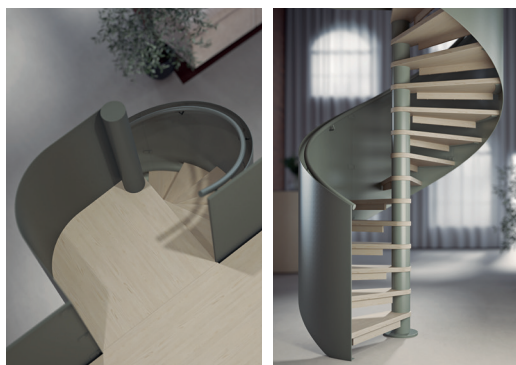

Komet

VÅRA TRÄSLAG OCH YTBEHANDLINGAR

ASK

EK - ej vitpigmenterad

VALNÖT

FURU

BOK

LÖNN

Detta är ett urval av våra träslag och ytbehandlingar. Vi kan även matcha trappan mot till exempel ett befintligt golv. Kontakta oss för mer information.

TRAPPUTFÖRÄNDEN