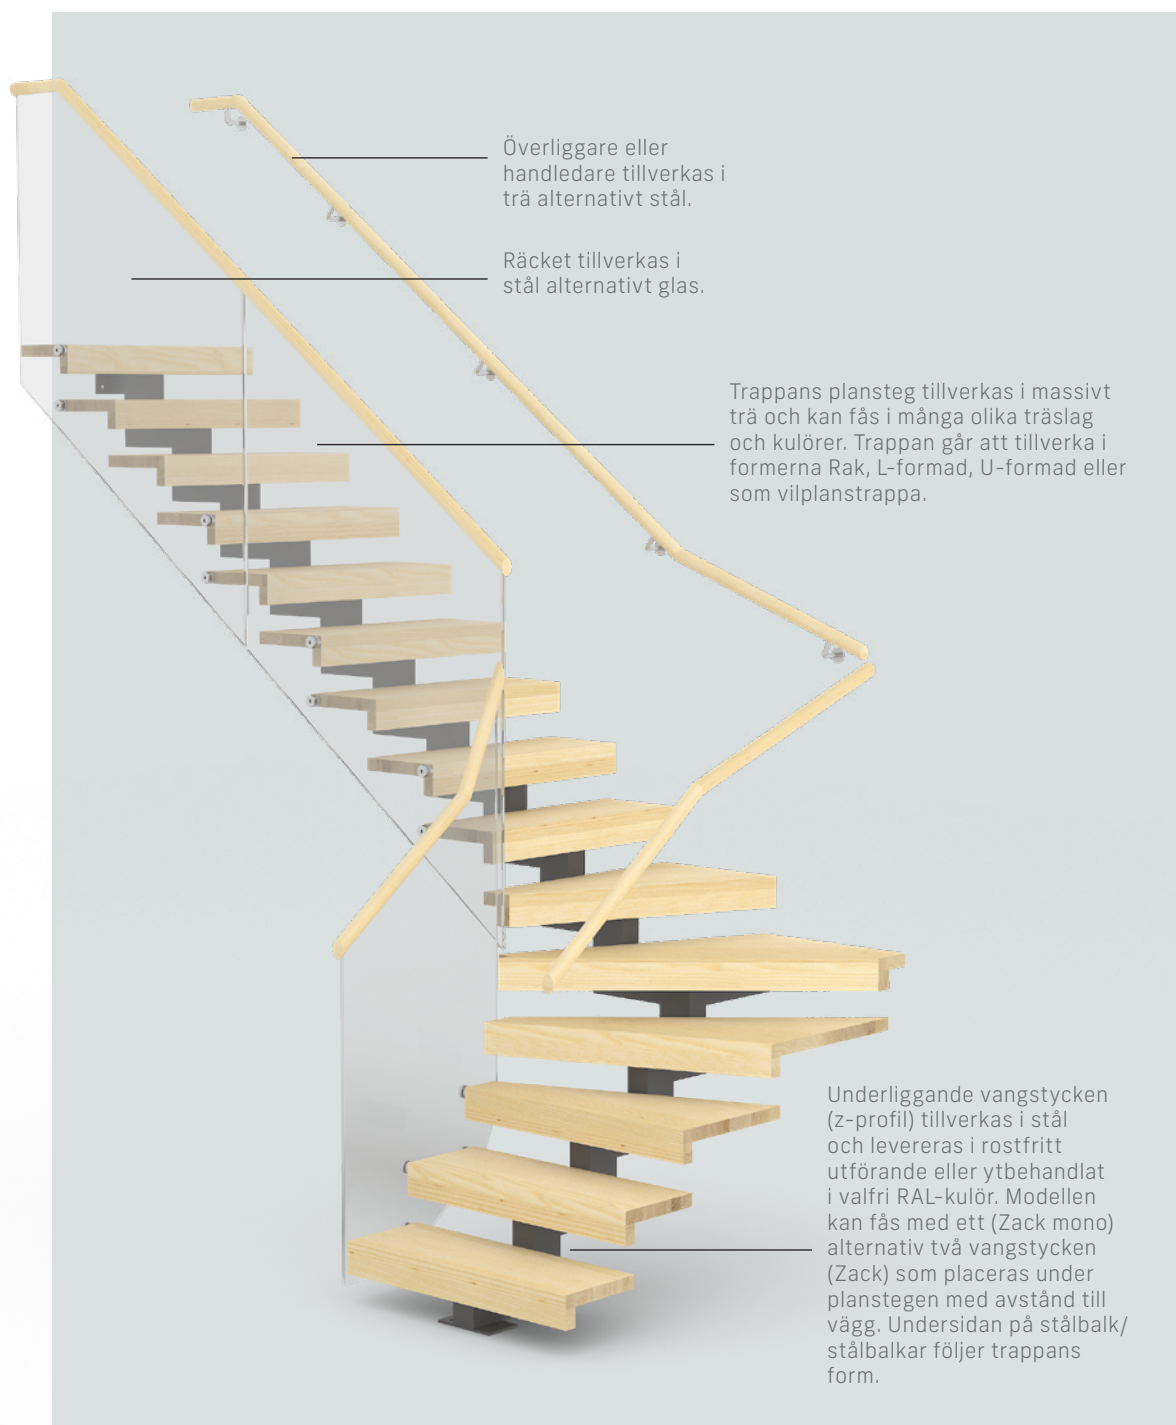

# Zack

Zack är en trappmodell med underliggande stål balk som följer trappans form på undersidan. Trappans plansteg tillverkas i massivt trä och kan fås i många olika träslag och kulörer.

### TRAPPUTFÖRANDEN

U-trappa  
med vilplan

L-trappa

U-trappa

L-trappa  
med vilplan

Rak trappa