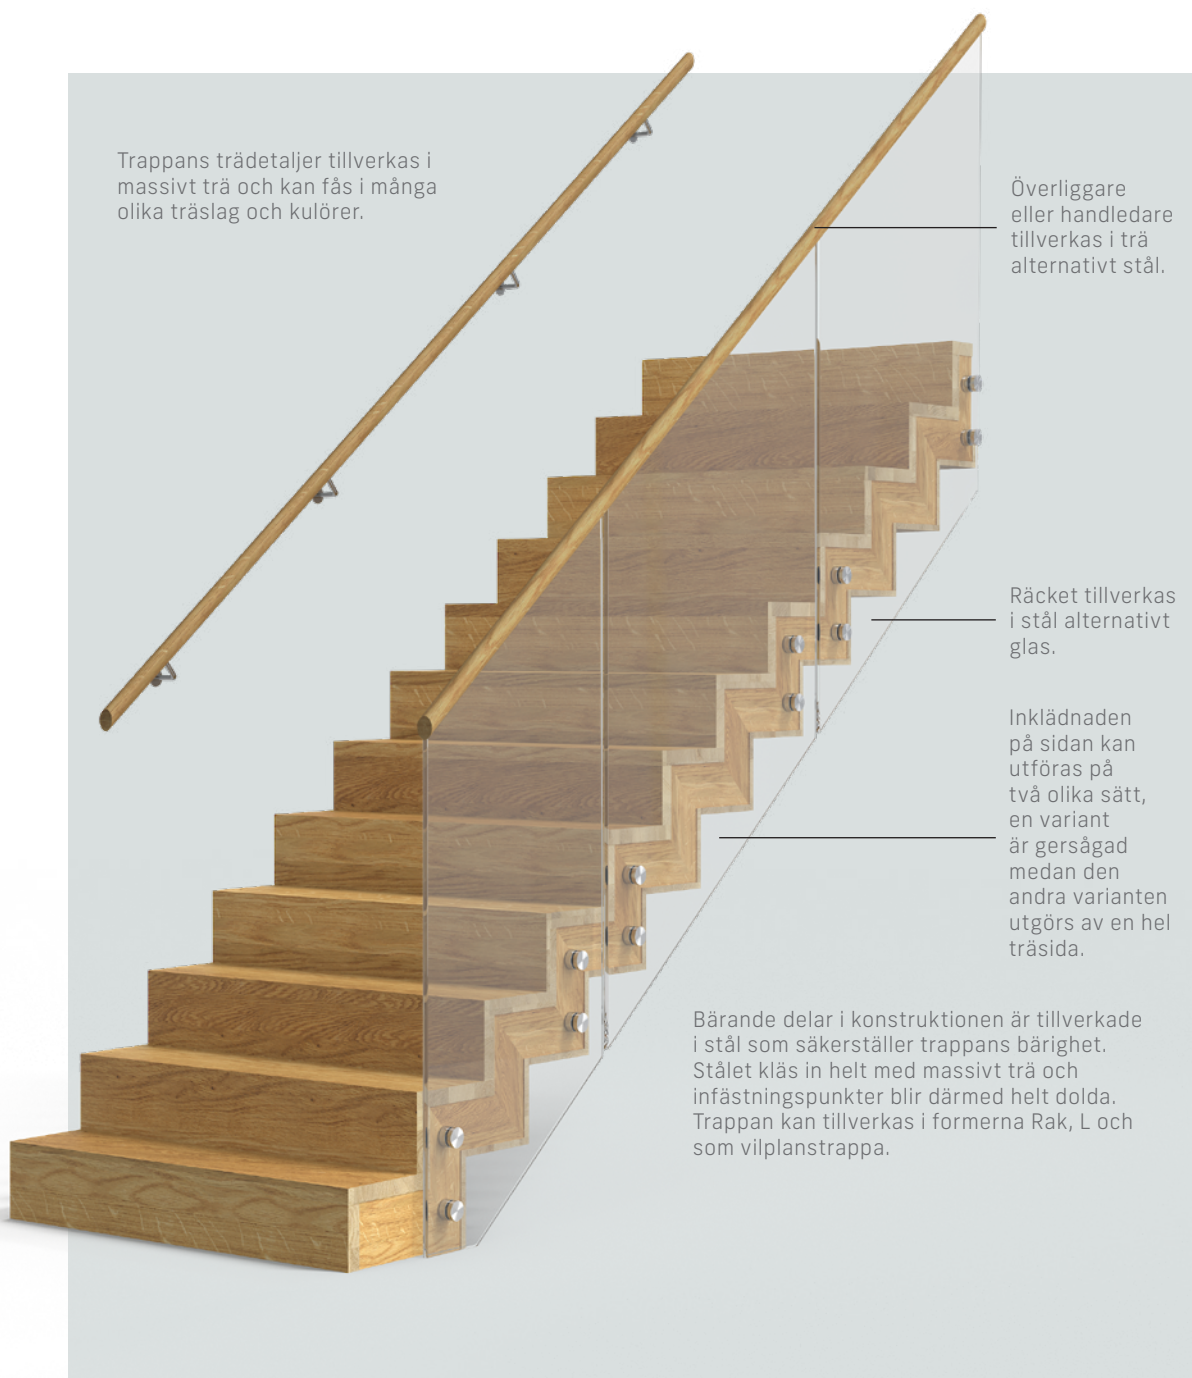

# Solid

Solid är en trappmodell som är helt inklädd i trä; plansteg, sättsteg, vangstycke samt undersida. Materialet är massivt trä och tillverkas i olika ädelträslag som kan ytbehandlas i flera olika kulörer.

Solid

## TRAPPUTFÖRÄNDEN

U-trappa  
med vilplan

Rak trappa

L-trappa  
med vilplan