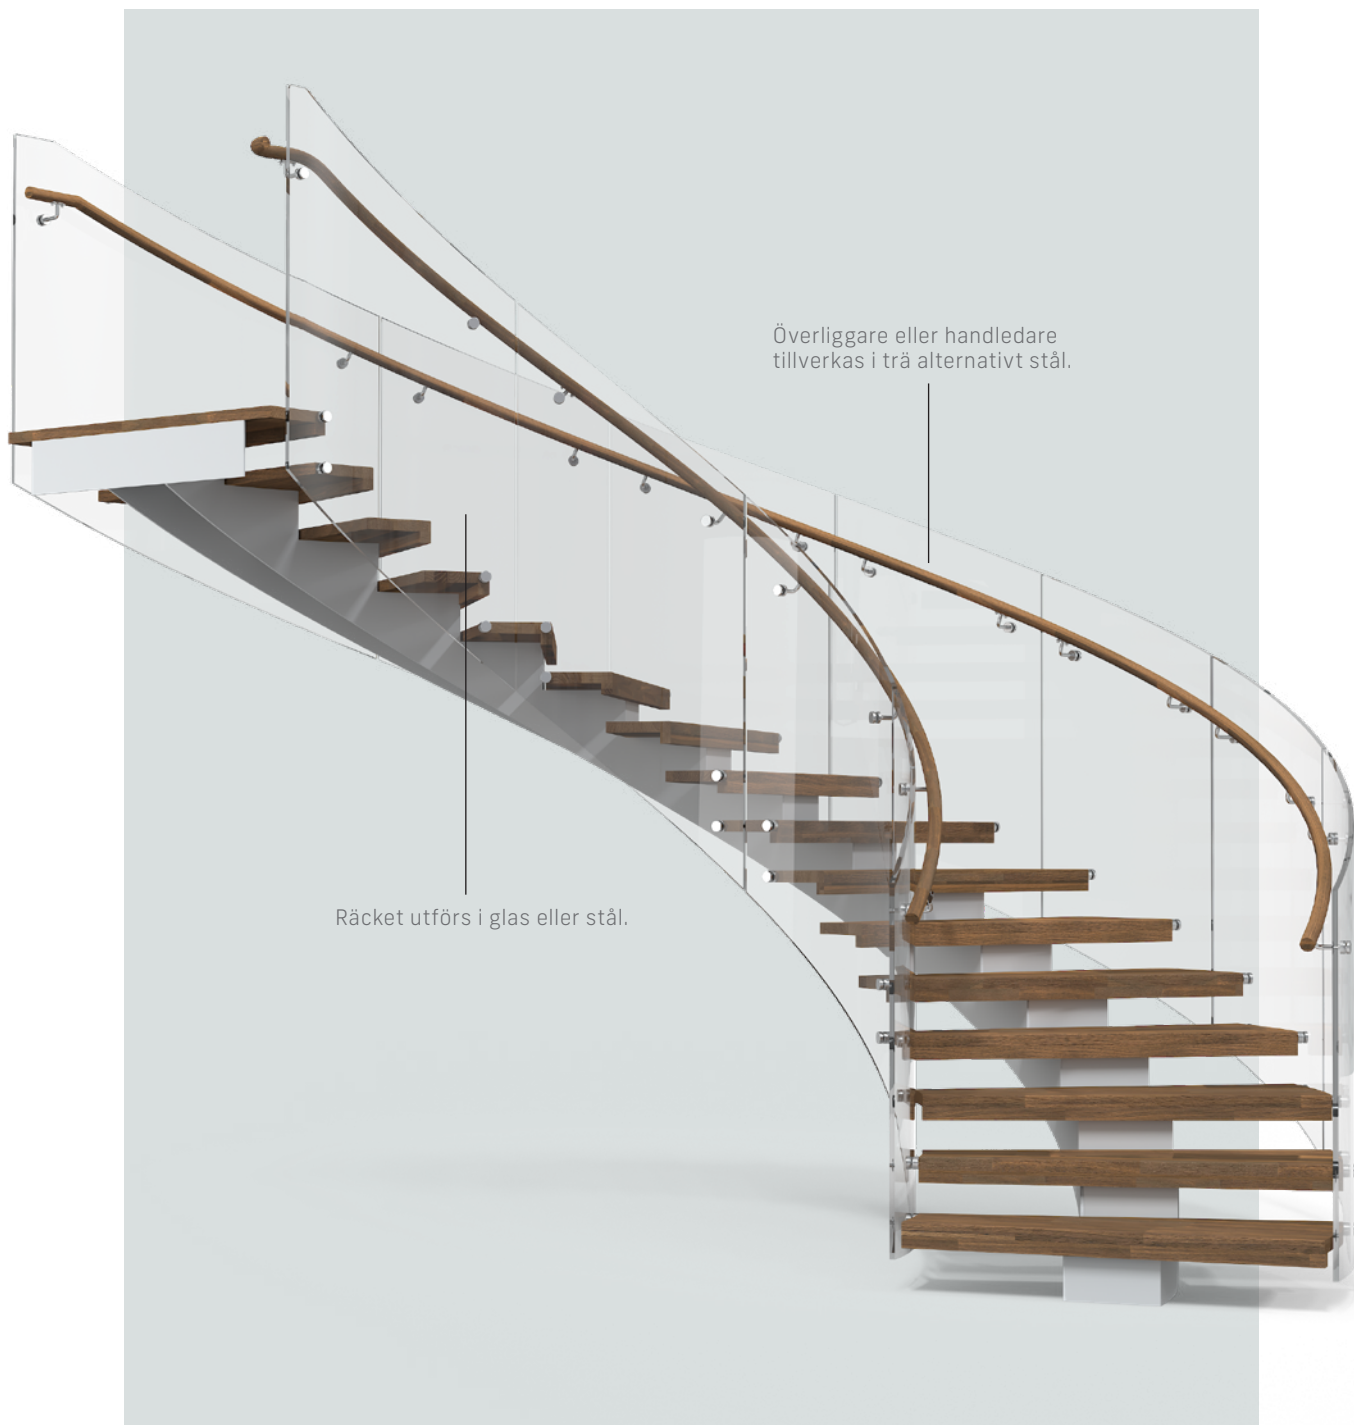

Serpentine

Serpentine är en trappmodell med en svängd, centralt placerad balk som följer trappans form. Trappans plansteg tillverkas i massivt trä och kan fås i många olika träslag och kulörer.

Serpentine

Klarlack

BELYSNING

Här visas exempel på belysning infälld i trappnos. Kontakta oss för information om vilka övriga belysningsalternativ som finns.

HANDLEDARBESLAG

Handledarbeslag finns i olika färger och utföranden. För kvadratiska handledare används beslag som går genom handledaren till skillnad mot runda handledare som har beslag som fästs i underkant.