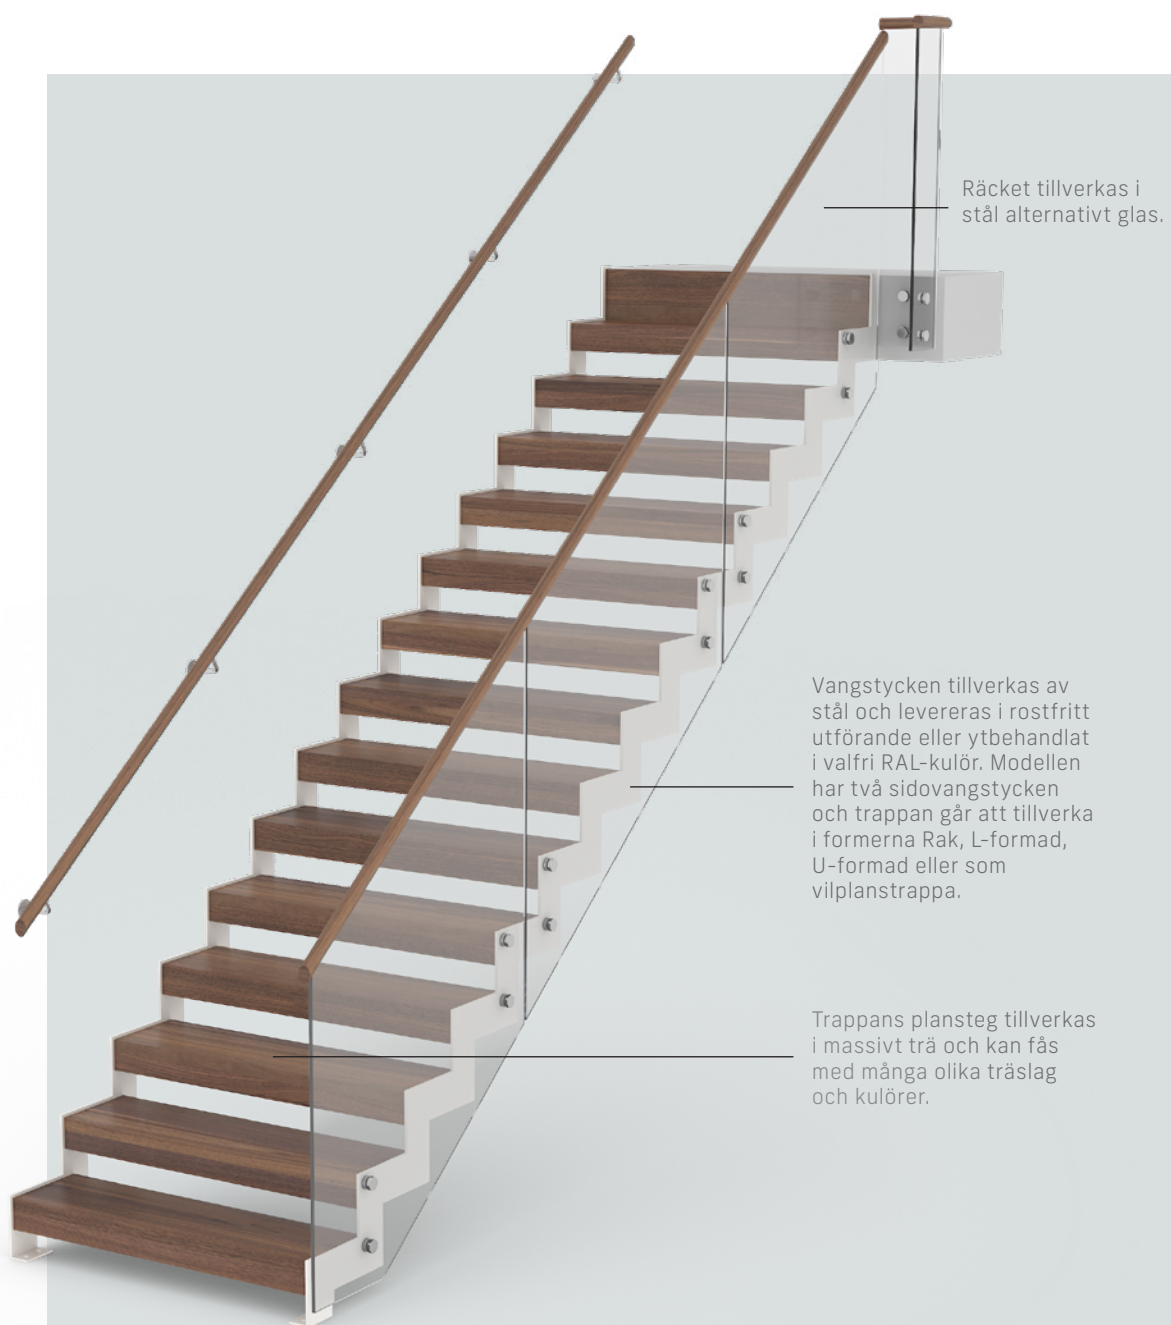

# Profil

Profil är en trappmodell med sidovangstycken i stål. Trappans plansteg tillverkas i massivt trä och kan fås i många olika träslag och kulörer. Räcket utförs i glas alternativt stål, medan överliggare eller handledare tillverkas i trä alternativt stål.

## Profil