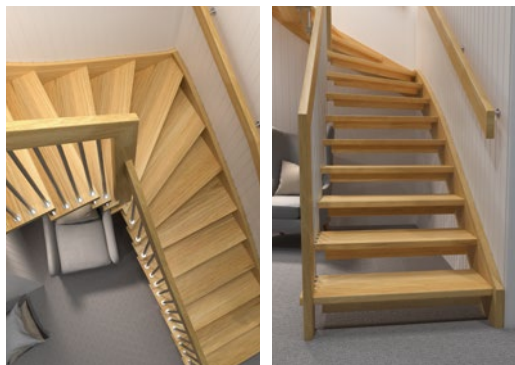

Grace

VÅRA TRÄSLAG

ASK

Klarlack

Finger.
Klarlack

Mattlack

Olja

Vitlasyr

Finger.
Vitlasyr

Svartlasyr

EK - ej vitpigmenterad

Klarlack

Finger.
Klarlack

Pigmenterad

Vitlasyr

Finger.
Vitlasyr

VALNÖT

Klarlack