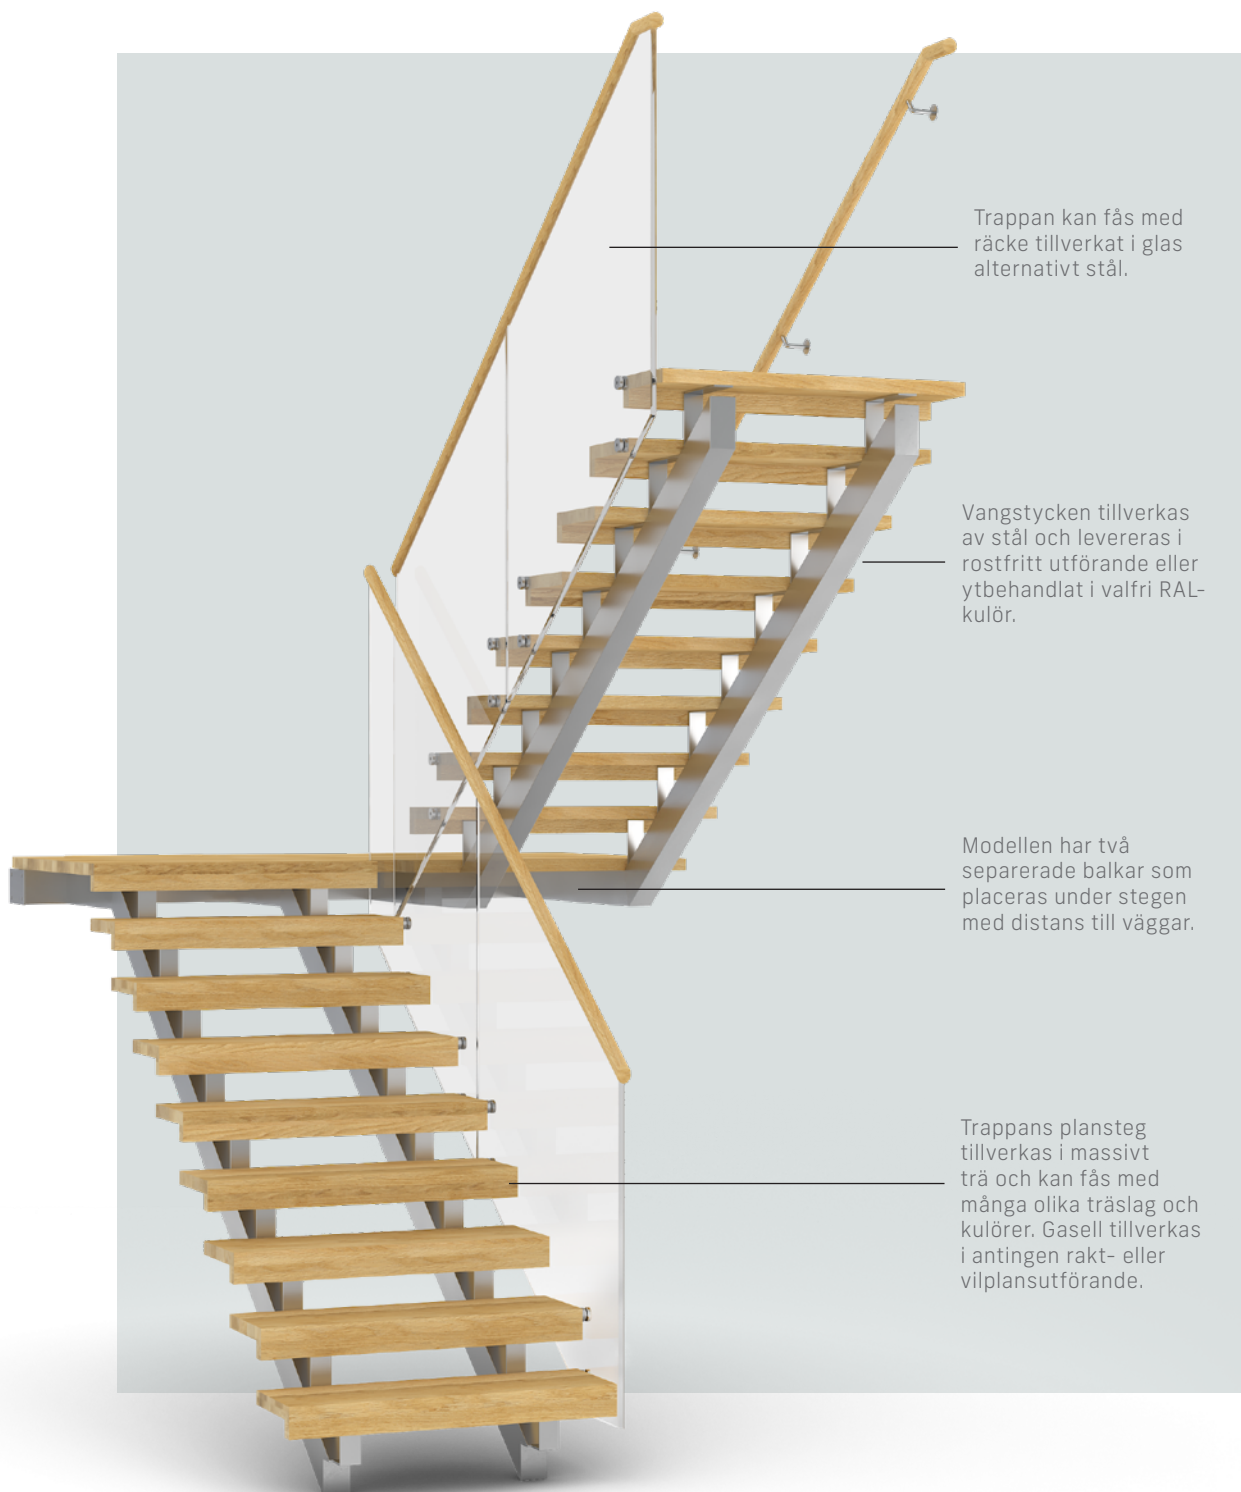

# Gasell

Gasell är en trappmodell med underliggande stålbalkar med slät undersida. Trappans plansteg tillverkas i massivt trä och kan fås i många olika träslag och kulörer. Räcket utförs i glas eller stål. Överliggare eller handledare tillverkas i trä alternativt stål.

Gasell