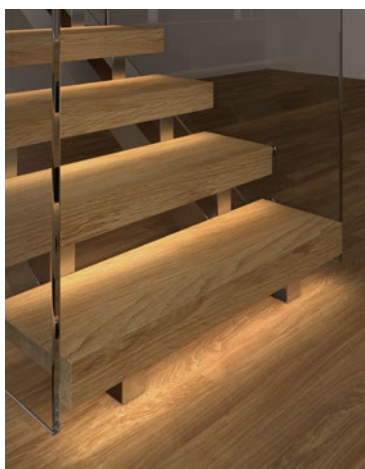

Gasell

VÅRA TRÄSLAG

ASK

Klarlack

Finger.
Klarlack

Mattlack

Olja

Vitlasyr

Finger.
Vitlasyr

Svartlasyr

EK - ej vitpigmenterad

Klarlack

Finger.
Klarlack

Pigmenterad

Vitlasyr

Finger.
Vitlasyr

VALNÖT

Klarlack

BELYSNING

Här visas exempel på belysning infälld i trappnos. Kontakta oss för information om vilka övriga belysningsalternativ som finns.

TRAPPUTFÖRANDEN

U-trappa
med vilplan

Rak trappa

L-trappa
med vilplan

HANDLEDARBESLAG

Handledarbeslag finns i olika färger och utföranden. För kvadratiska handledare används beslag som går genom handledaren till skillnad mot runda handledare som har beslag som fästs i underkant.