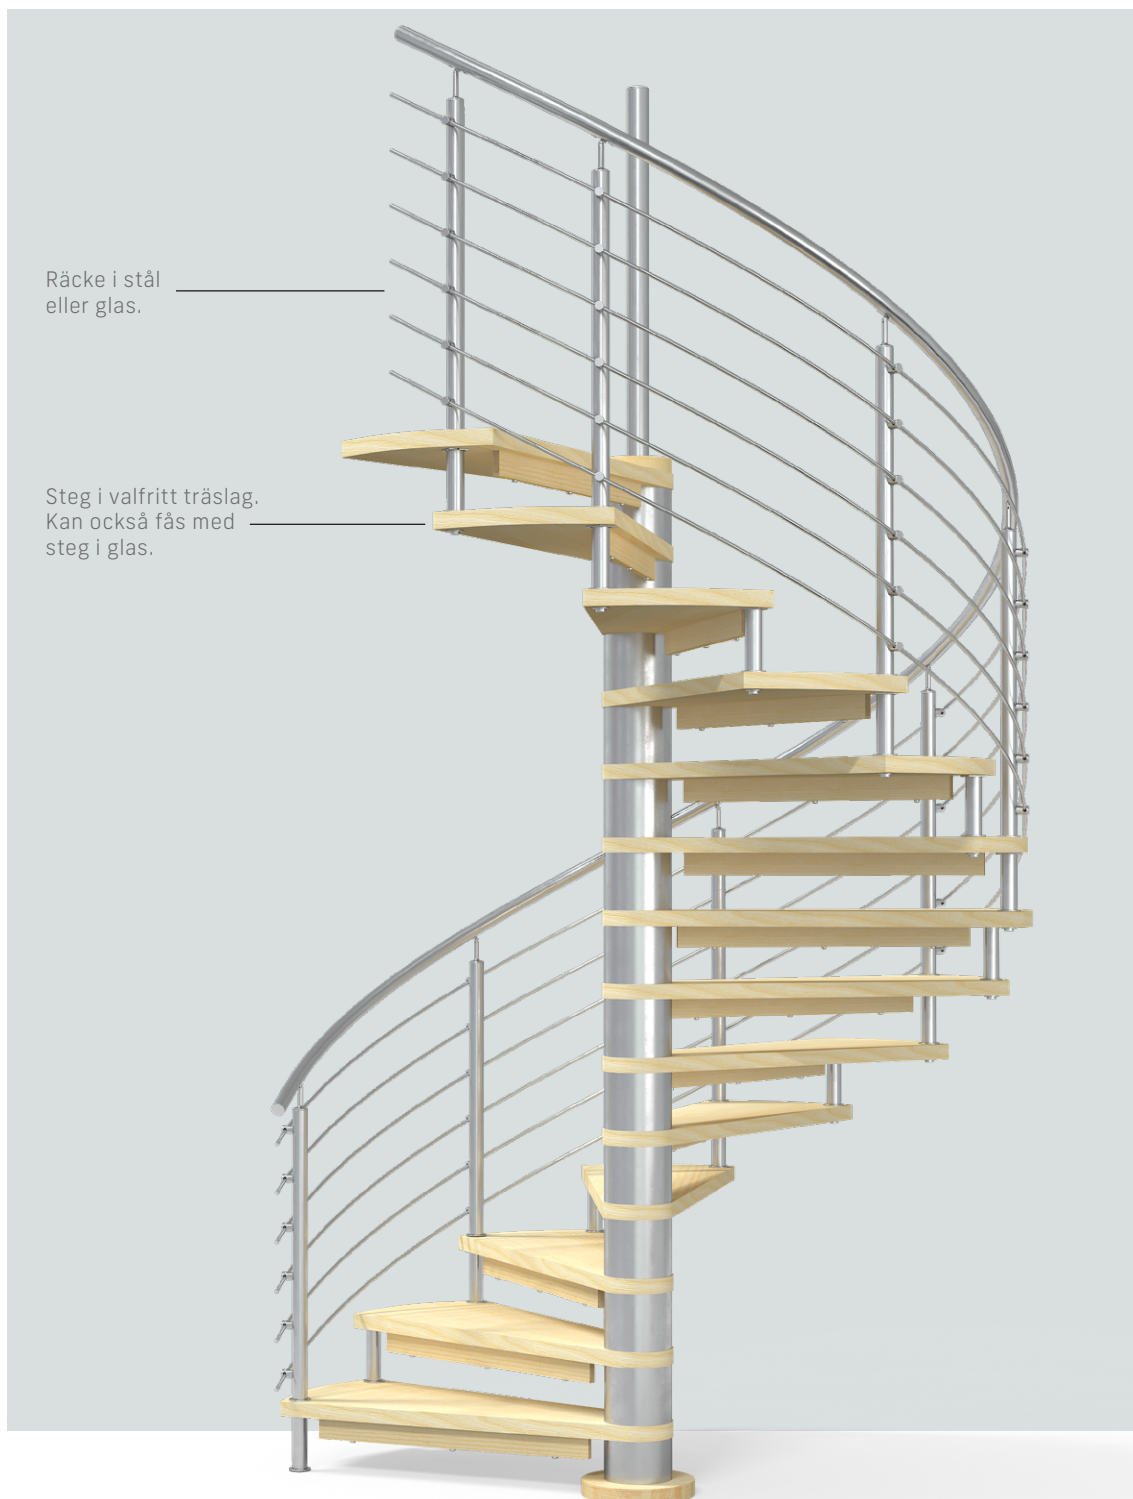

Galaxy

Spiraltrappa med mittpelare i rostfritt stål, plansteg i trä (man kan i princip välja träslag och kulör enligt samma princip som för trätrappor).

Galaxy

VÅRA TRÄSLAG

ASK

Klarlack

Finger.
Klarlack

Mattlack

Vitlasyr

Finger.
Vitlasyr

VALNÖT

Klarlack

BELYSNING

Här visas exempel på belysning infälld i trappnos. Kontakta oss för information om vilka övriga belysningsalternativ som finns.

TRAPPUTFÖRANDEN

Spiraltrappa