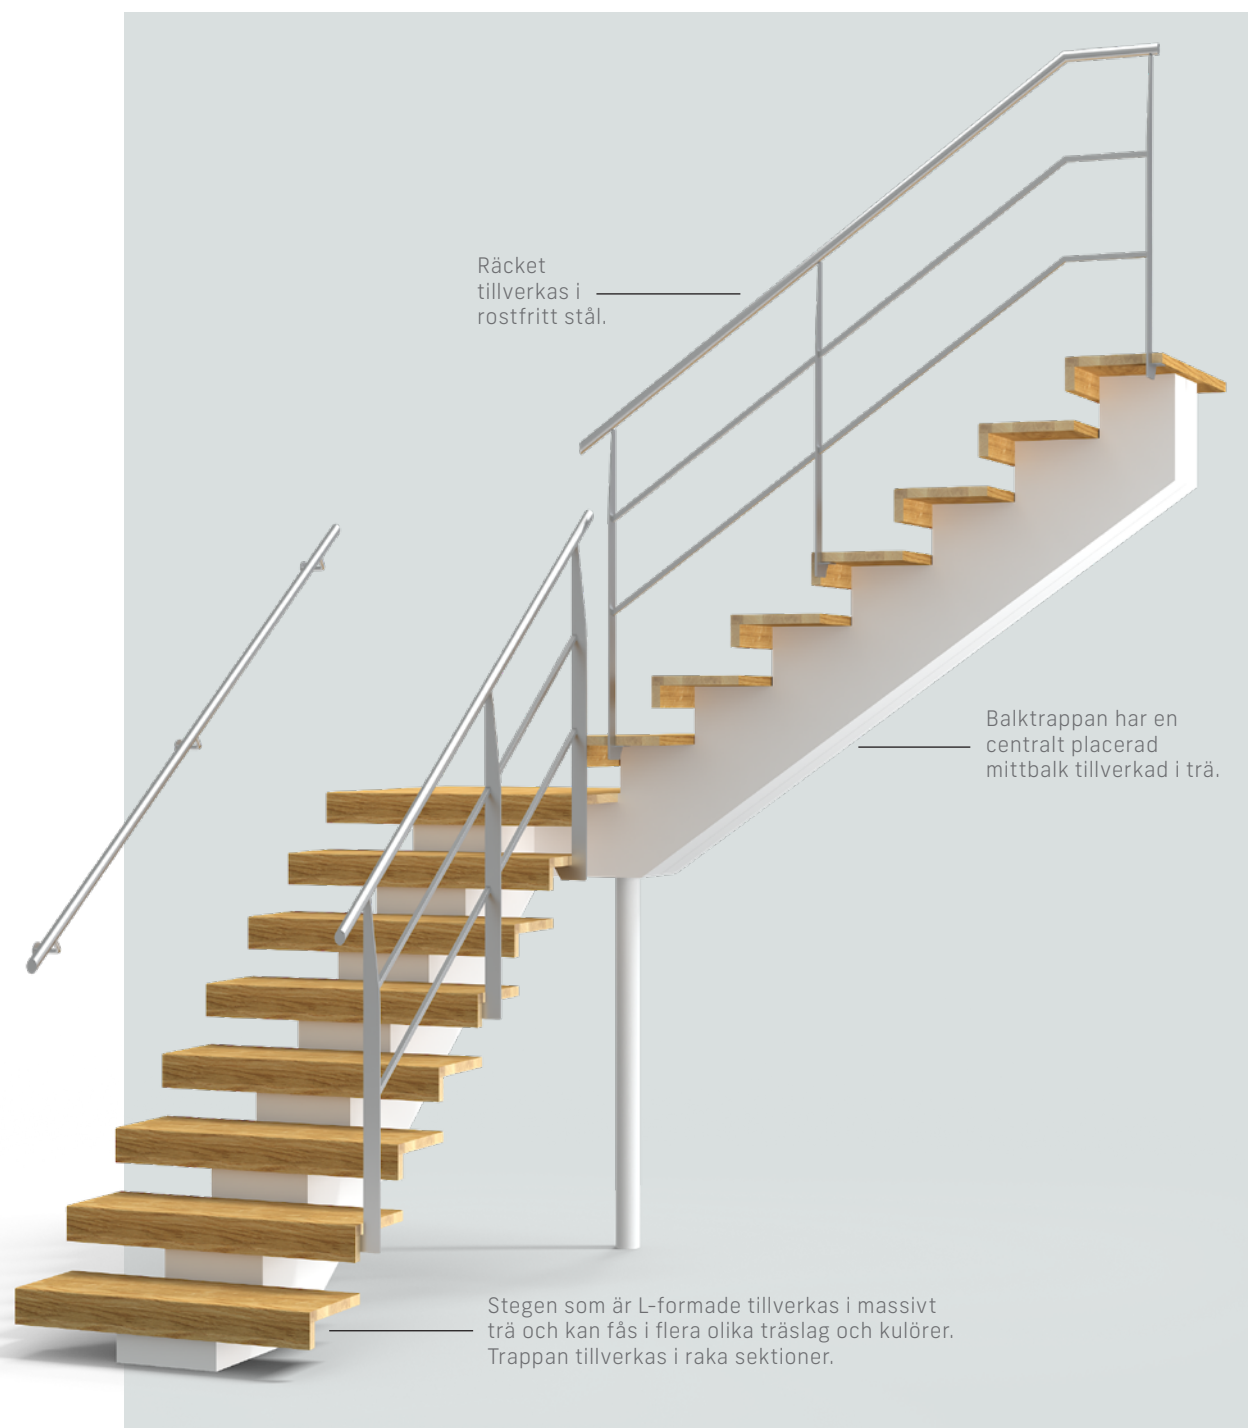

Balk

Trappa Balk är helt tillverkad i trä och har L-formade steg monterade på mittbalk vilket ger ett luftigt och öppet intryck.

Balk

VÅRA TRÄSLAG

ASK

Klarlack Finger. Klarlack Mattlack Olja

Vitlasyr Finger. Vitlasyr Svartlasyr

Rak trappa

L-trappa med vilplan

HANLEDDARBESLAG

Handledarbeslag finns i olika färger och utföranden. För kvadratiska handledare används beslag som går genom handledaren till skillnad mot runda handledare som har beslag som fästs i underkant.