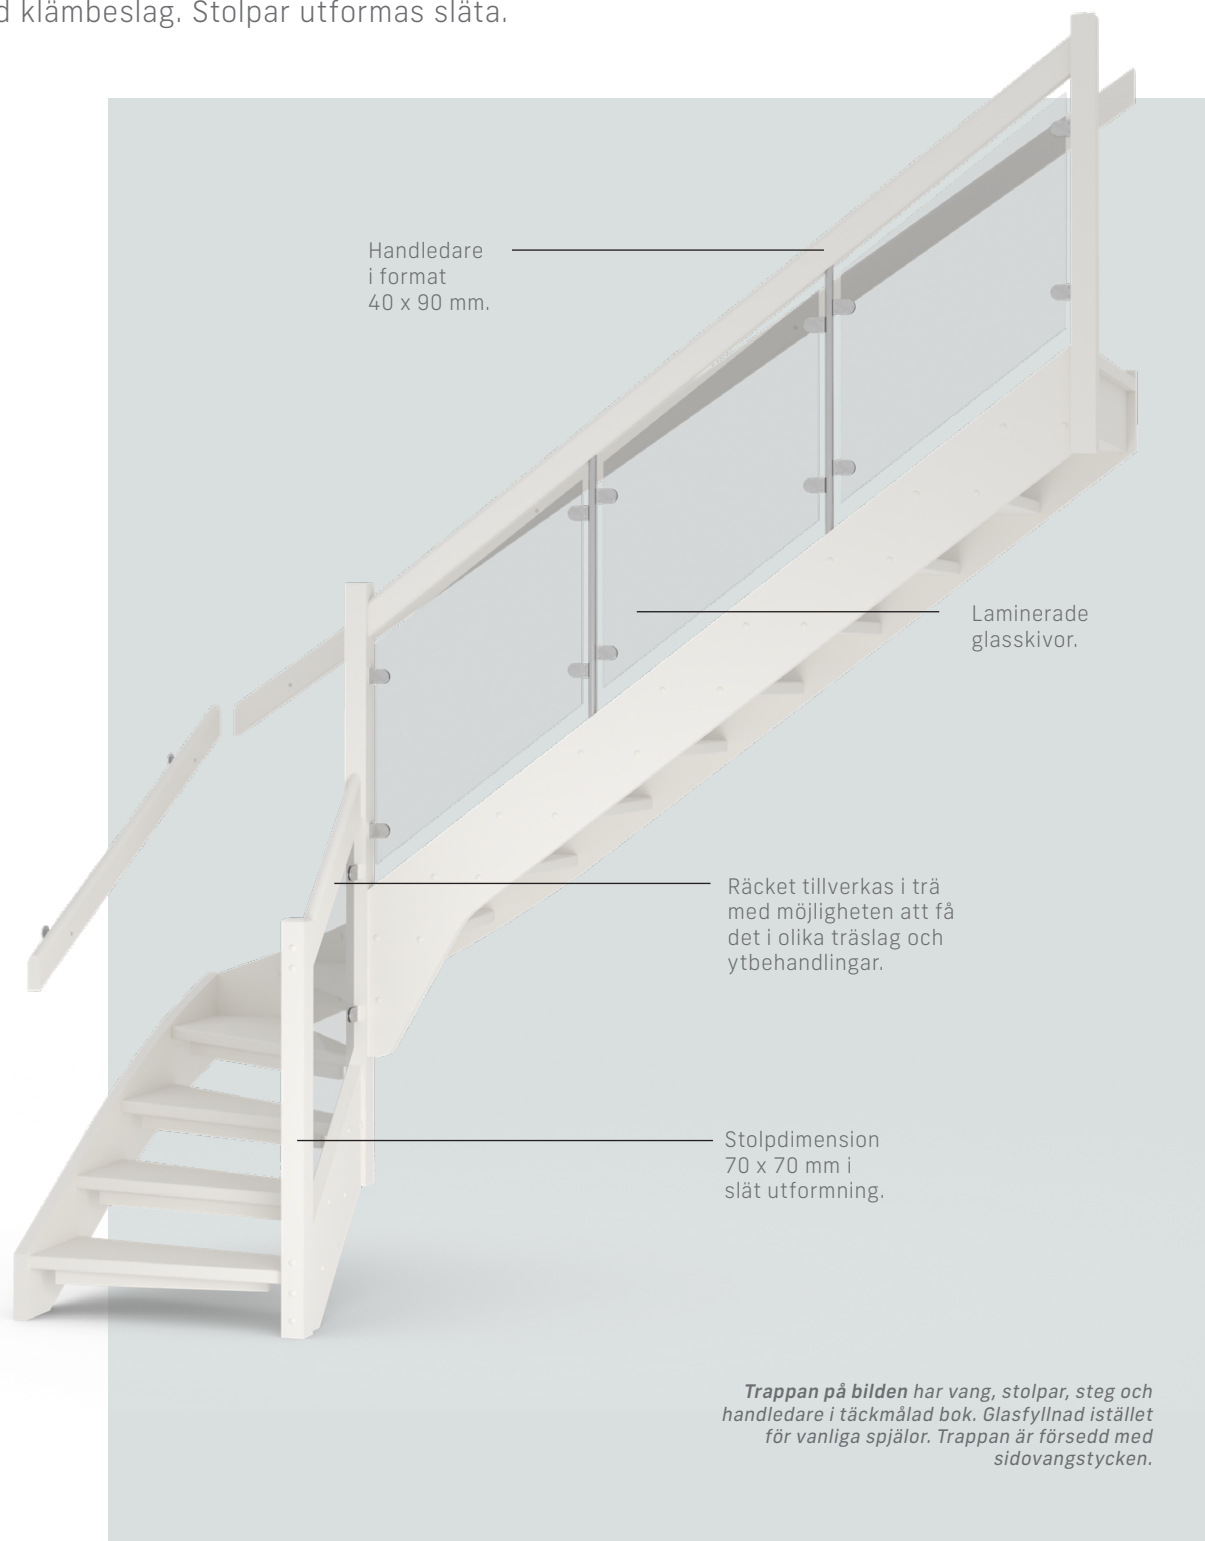

# Pop Glas Modern

Pop Glas är en variant av Pop men med glasfyllnad istället för traditionella spjälor. Glaset fästs i räcket med klämbeslag. Stolpar utformas släta.

URVAL AV TRÄSLAG OCH YTBEHANDLINGAR

ASK

Trapporna har sidovangstycken men kan också fås med underliggande vangstycken som tillval.

**Blocksteg**

På trappans nedersta del finns ett rudat blocksteg. Steget skjuter ut på båda sidor om trappan är fristående och på ena sidan när trappan är placerad mot vägg.

**Belysning i vang**

Beroende på modell och konstruktion av trappan kan den försees med integrerad belysning. För trappor med sidovangstycken kan belysning fällas in i vangen.

**Framkantsprofil**

Stegens framkant kan fås med profil. Det ger trappan ett mer exklusivt och bearbetat intryck.