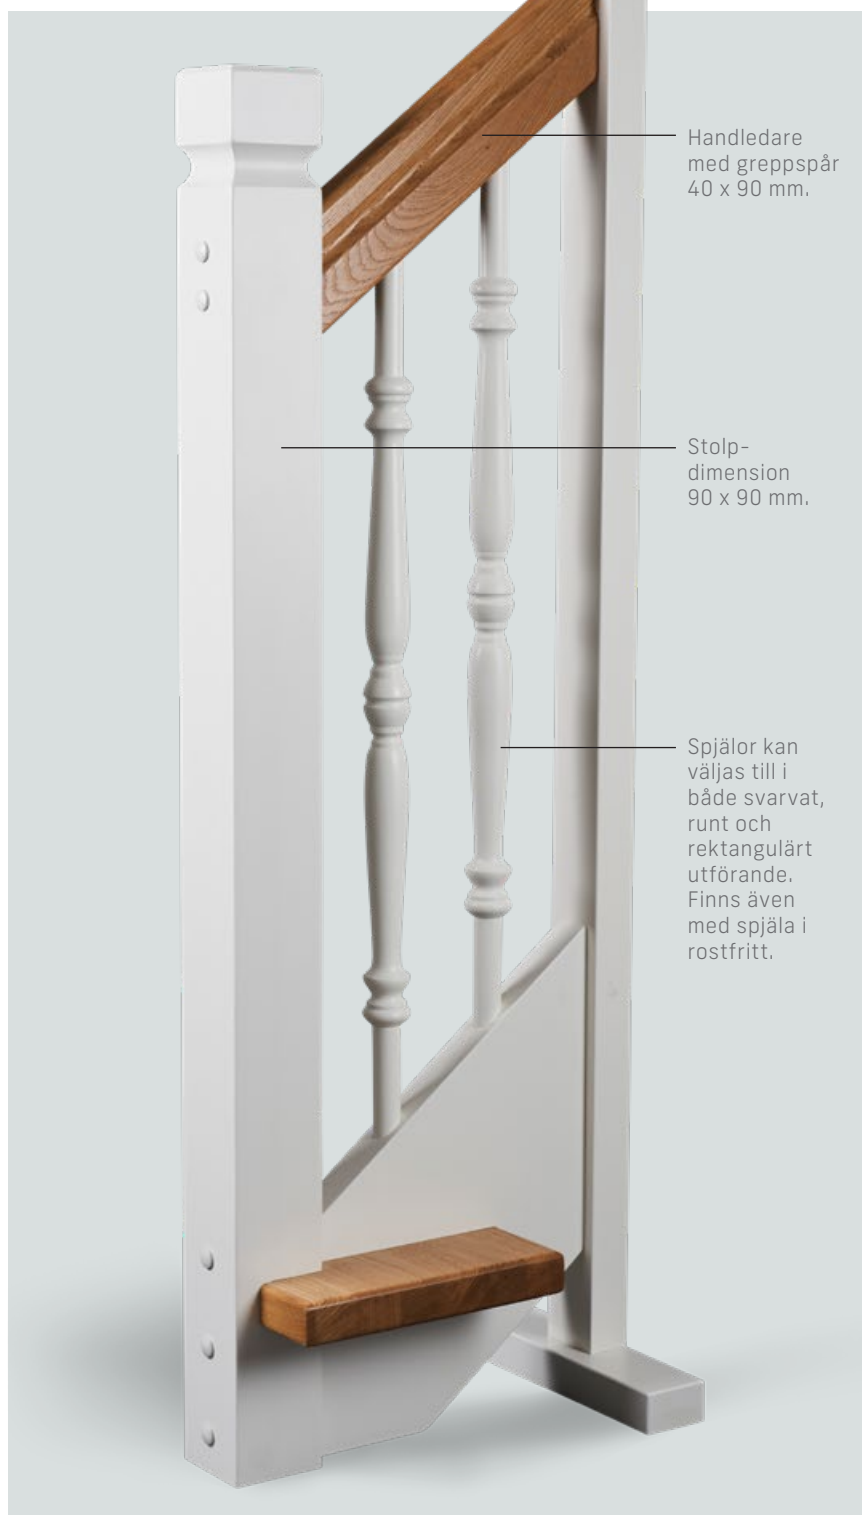

Country

Country tillhör kategorin klassiska räcken. Spjälor kan väljas till i både svarvat, runt och rektangulärt utförande. Finns även med spjåla i rostfritt. Handledare med greppspår. Stolpar utförs med en markerad topp.

VÅRA TRÄSLAG

ASK

BOK

EK

FURU

LÖNN

VALNÖT

*Vi förbehåller oss rätten att justera angivna mått.
Färgåtergivning på träslagen kan avvika mot verkligheten.*