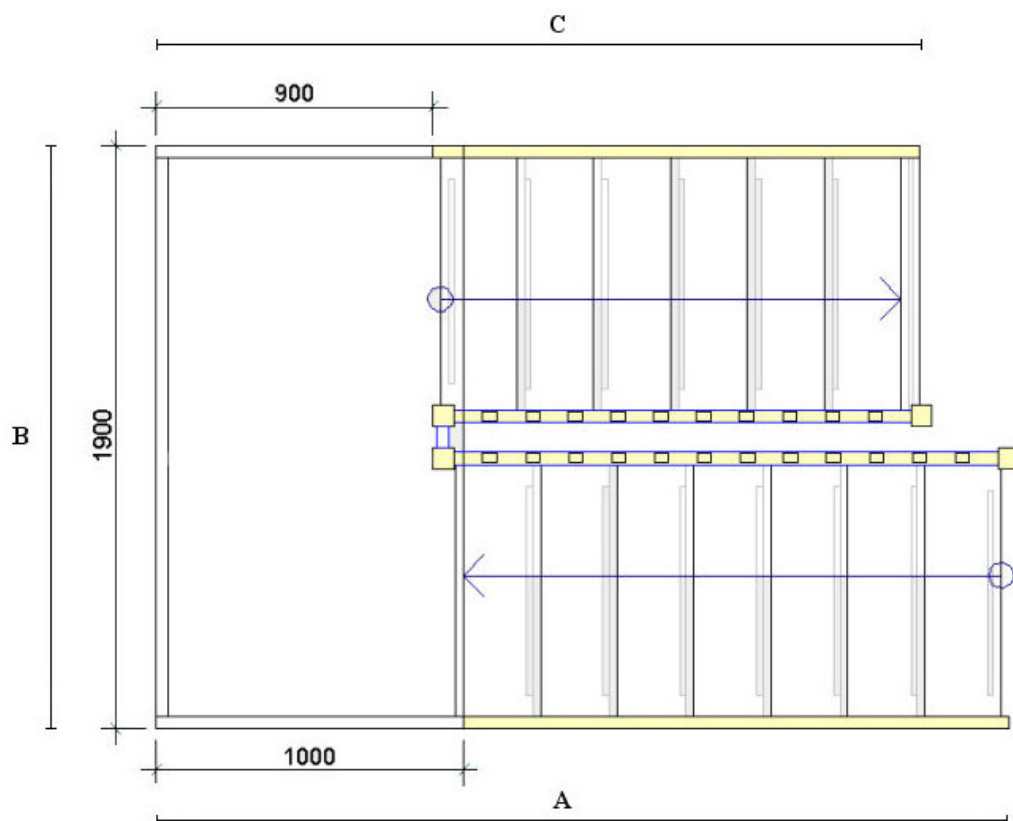

Trapp typer U-trappor med vilplan

Tabellen nedan visar dig hur mycket plats trappan kräver. Måtten är baserade på följande förutsättningar, stegbredd på 250 mm i gånglinjen samt en vilplan med måtten 1000x1900 mm. Måtten nedan är endast rekommenderade mått. Fritt för egen måttsättning.

Trapphöjd (mått golv-golv):	2200	2400	2600	2800	3000	3200	3400
Minst antal steghöjder:	12	13	14	15	16	17	18
Trappans planmått (A+B):	6410	6660	6910	7160	7410	7660	7910