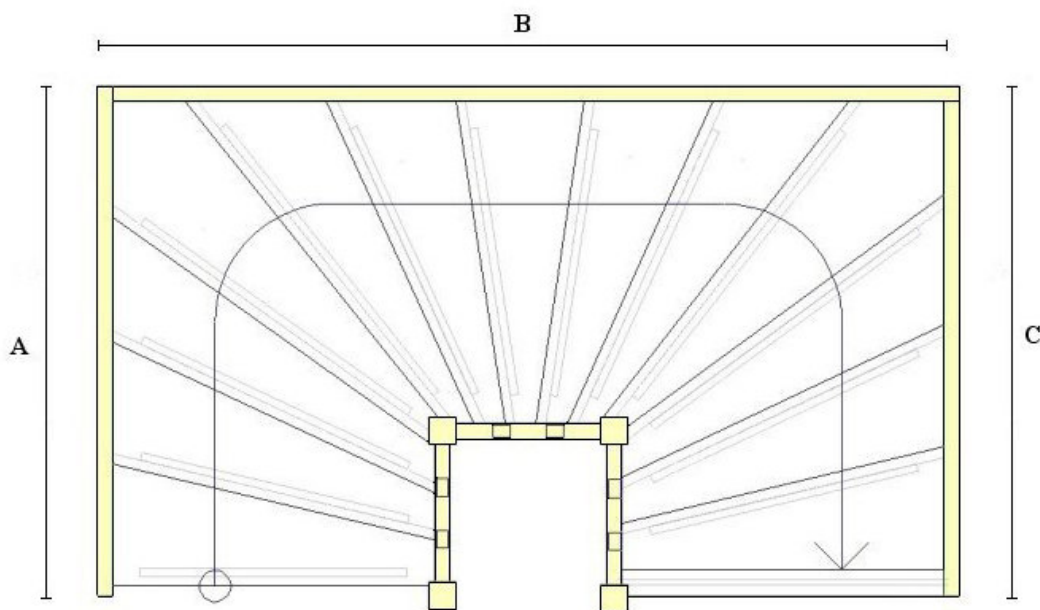

### Trapptyper U-trappor

Tabellen nedan visar dig hur mycket plats trappan kräver. Måtten är baserade på följande förutsättningar, stegbredd på minst 250 mm i gånglinje som är placerad minst 300 mm från yttersväng. Måtten nedan är endast rekommenderade mått. Fritt för egen måttsättning.

<b>Trapphöjd (mått golv-golv):</b>	2200	2400	2600	2800	3000	3200	3400
<b>Minst antal steghöjder:</b>	12	13	14	15	16	17	18
<b>Trappans planmått (A+B):</b>	4600	4850	5100	5350	5600	5850	6100