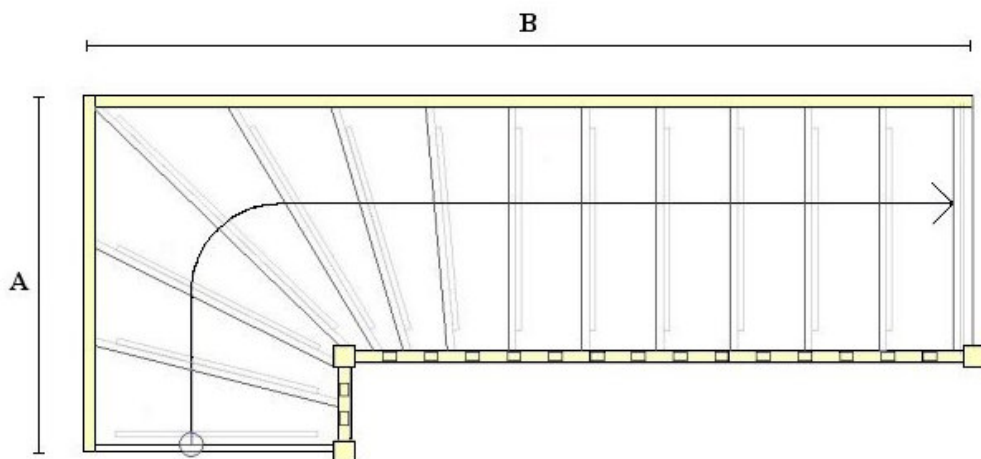

Trapptyper L-trappor

Tabellen nedan visar dig hur mycket plats trappan kräver. Måtten är baserade på följande förutsättningar, stegbredd på minst 250 mm i gånglinje som är placerad minst 300 mm från yttersväng. Måtten nedan är endast rekommenderade mått. Fritt för egen måttsättning.

Trapphöjd (mått golv-golv):	2200	2400	2600	2800	3000	3200	3400
Minst antal steghöjder:	12	13	14	15	16	17	18
Trappans planmått (A+B):	3750	4000	4250	4500	4750	5000	5250