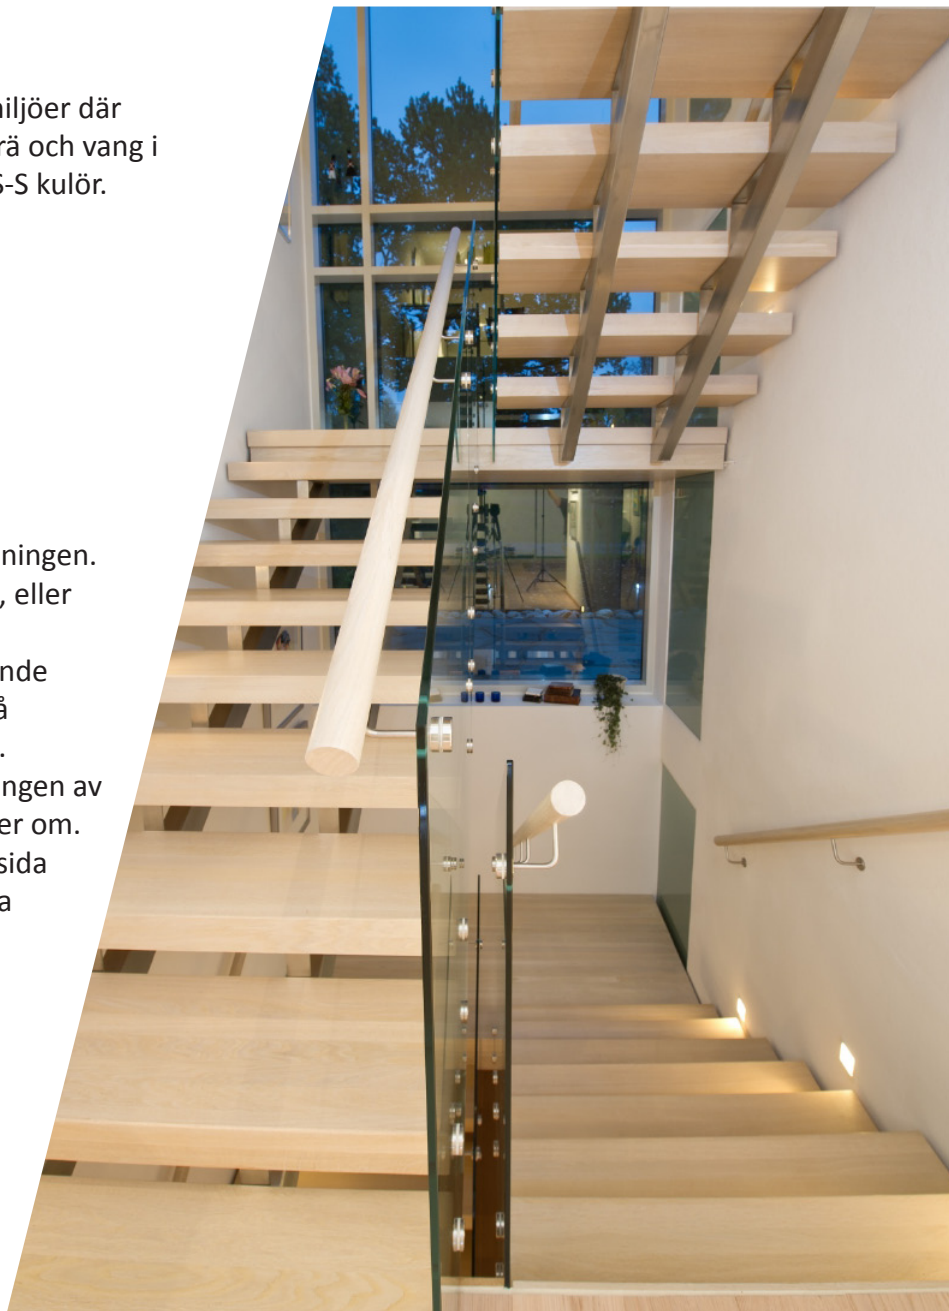

Trappa Gasell är idealisk i öppna miljöer där genomsikt önskas. Steg i massivt trä och vang i rostfritt stål eller målad i valfri NCS-S kulör.

Ditt val. Din stil.

Trappan är en naturlig del av inredningen. Den kan vara diskret och smälta in, eller ta för sig och sticka ut.

Snickarlaget är en av Sveriges ledande tillverkare av trappor med fokus på design, nytänkande och flexibilitet.

Vi är med dig från idén till monteringen av trappan, när du bygger nytt, till eller om.

Hör av dig eller titta in på vår hemsida och se möjligheterna hur en trappa både kan förnya och förändra.

www.snickarlaget.se

Exklusiva designtrappor i trä, stål och glas